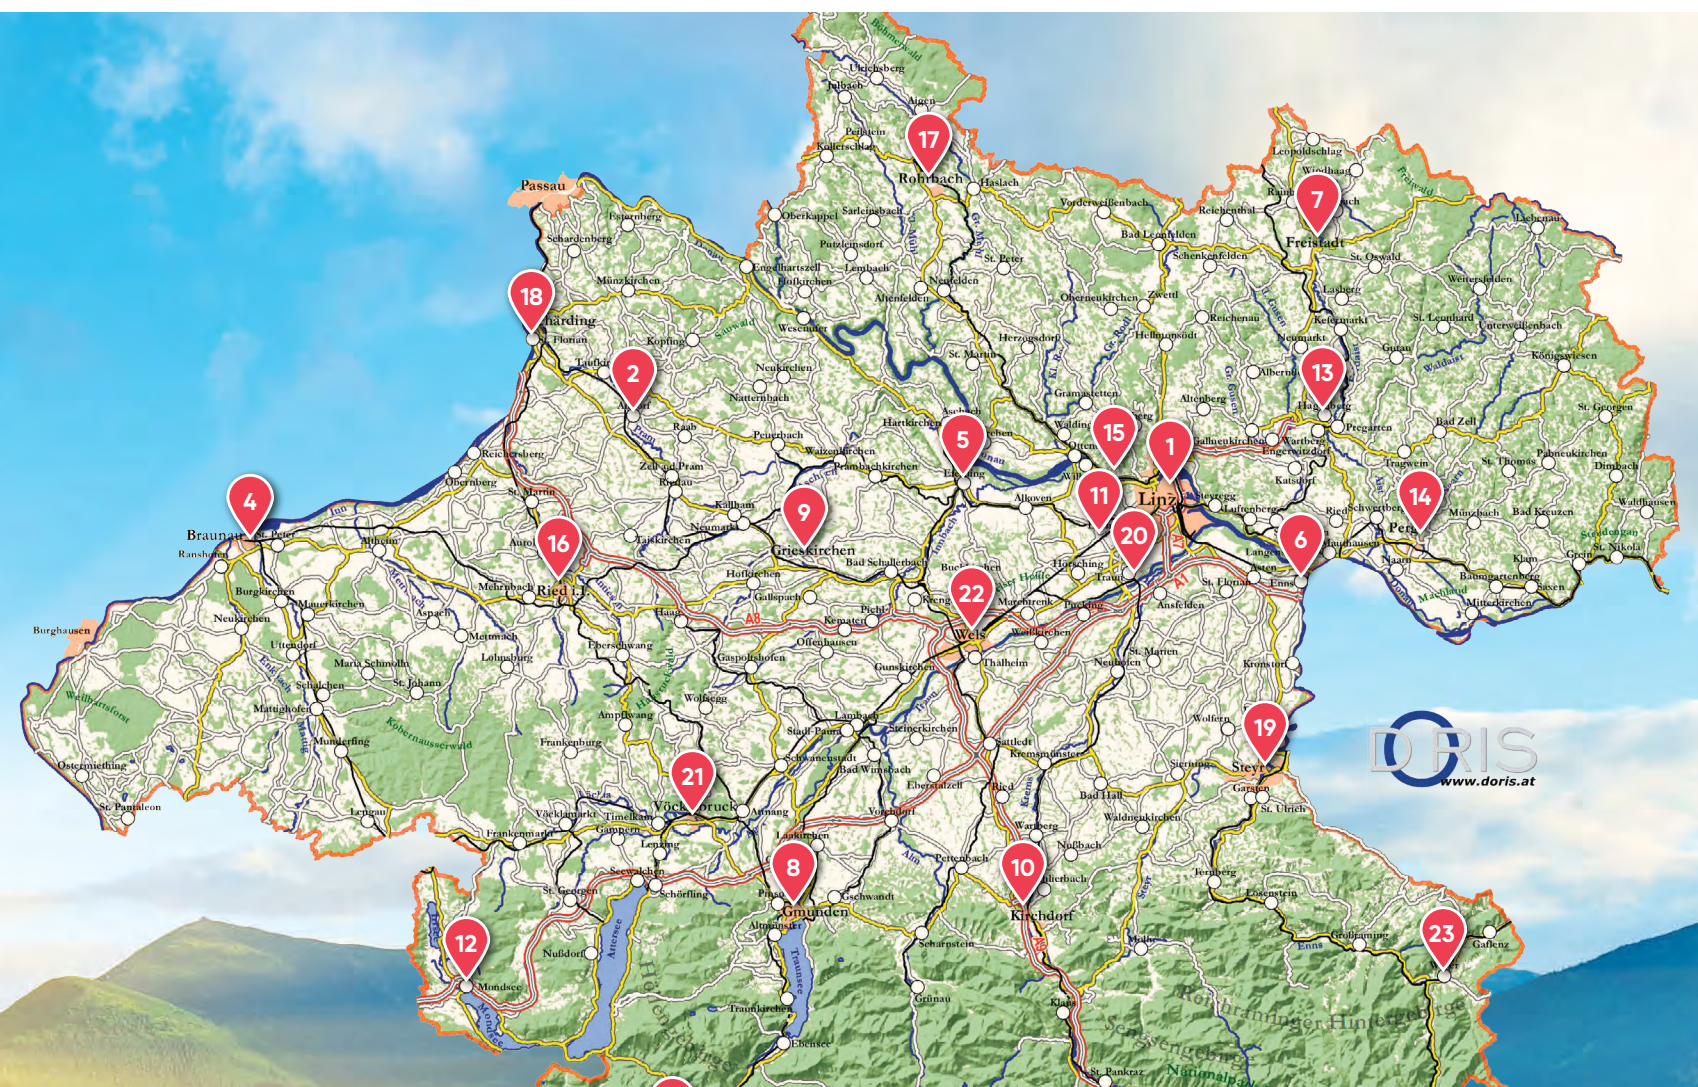

Du hast Großes vor?

Wir sind für Dich da.

Wir sind immer in Deiner Nähe, wenn Du uns brauchst. In ganz Oberösterreich befinden sich unsere Kundenservice-Center, wo wir Dich gerne beraten.

Eine persönliche Betreuung sowie maßgeschneiderte Lösungen liegen uns am Herzen. Dabei nehmen wir uns ausreichend Zeit, auf Deine individuellen Bedürfnisse und Fragen einzugehen. Besuche uns gleich in einem unserer 23 Kundenservice-Center, wir freuen uns auf ein persönliches Gespräch.

GENERALDIREKTION 1
Gruberstraße 32
4020 Linz
+43 5 78 91-710
office@ooev.at

ANDORF 2
Hauptstraße 5
4770 Andorf
+43 5 78 91-7480
andorf@ooev.at

BAD ISCHL 3
Götzestraße 7
4820 Bad Ischl
+43 5 78 91-7200
bad.ischl@ooev.at

BRAUNAU 4
Salzburger Straße 2
5280 Braunau
+43 5 78 91-7210
braunau@ooev.at

EFERDING 5
Vor dem Linzer Tor 2
4070 Eferding
+43 5 78 91-7220
eferding@ooev.at

ENNS 6
Mauthausner Straße 13a
4470 Enns
+43 5 78 91-7230
enns@ooev.at